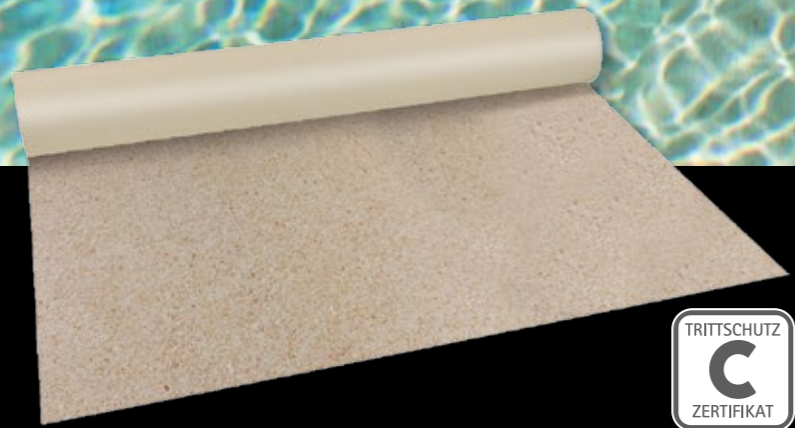

RENOLIT ALKORPLAN TOUCH Relax

Relax	Breite (m)	Art. Nr.
RENOLIT ALKORPLAN TOUCH	1,65	35517401

Sinnliche und exotische Schwimmbäder, mit goldenem Sand und türkis schillernden Lichtreflexen, die Sie an die fernen Strände der Karibik versetzen.