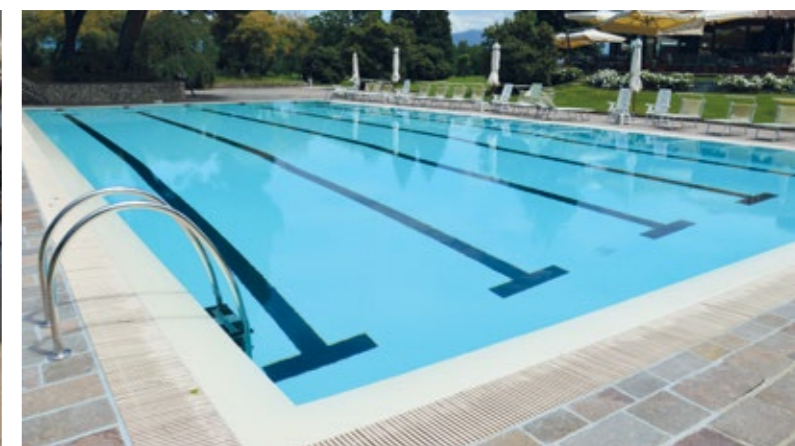

Mit unserer Auskleidung wird auch das einfachste Schwimmbecken unabhängig von seiner Größe und seiner Lage zum Mittelpunkt Ihres Gartens, der alle Blicke auf sich zieht.

RENOLIT ALKORPLAN ermöglicht Ihnen dank der breiten Palette an Optionen, einzigartige und exklusiv auf Sie zugeschnittene Umgebungen zu schaffen.

Wie viele Schwimmbadauskleidungen sind in der Lage diesen Test zu bestehen?

RENOLIT ALKORPLAN ist die perfekte Auskleidung, falls Ihr Schwimmbad sich im Dachgeschoss, im Keller oder an einem anderen Ort befindet, an dem jeder Riss, Spalt oder jede Mikropore Feuchtigkeit, austretendes Wasser oder sogar Überschwemmungen verursachen kann.

Die perfekte
Lösung für große
Schwimmbecken.

Hunderte
von Hotels
weltweit besitzen
bereits einen
Pool mit
RENOLIT
ALKORPLAN.

RENOLIT ALKORPLAN ist die ideale Auskleidung sowohl für privat genutzte Pools als auch für öffentliche Schwimmbäder.