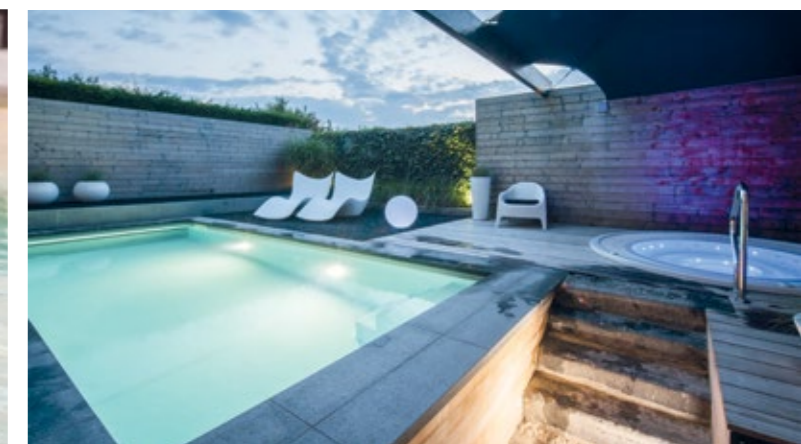

Wir bieten
Ihnen den Pool
Ihrer Träume.

**Mit RENOLIT ALKORPLAN ist es so einfach wie
nie zuvor, Ihre Träume wahr werden zu lassen.**

Mit unserer Auskleidung wird auch das einfachste Schwimmbecken unabhängig von seiner Größe und seiner Lage zum Mittelpunkt Ihres Gartens, der alle Blicke auf sich zieht.

RENOLIT ALKORPLAN ermöglicht Ihnen dank der breiten Palette an Optionen, einzigartige und exklusiv auf Sie zugeschnittene Umgebungen zu schaffen.

Ganz gleich, wie Ihr Garten aussieht, können Sie mit RENOLIT ALKORPLAN einzigartige, besondere und für Sie maßgeschneiderte Umgebungen schaffen.