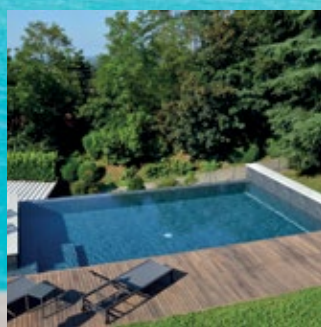

RENOLIT ALKORPLAN 2000/3000/TOUCH/CERAMICS

*Gewebeverstärkte Abdichtungsbahnen
zur Auskleidung von Schwimmbädern*

www.alkorplan.de

Gestalten Sie
Ihren Pool
nach der
neuesten Mode