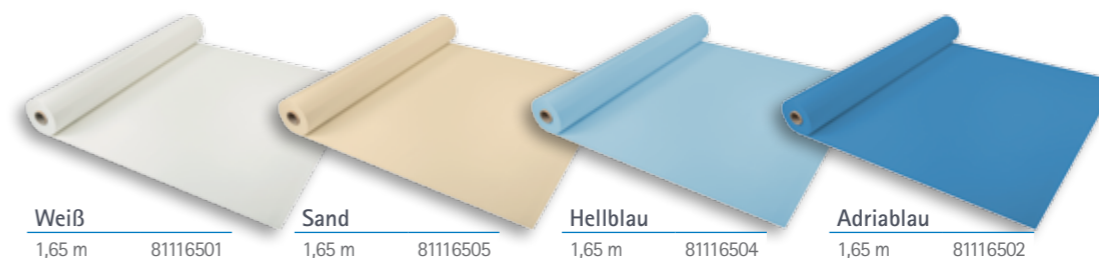

RENOLIT ALKORPLAN Unicolor Trittschutz

Erhältlich in allen Farben der Produktpalette RENOLIT ALKORPLAN2000

Weiß		Sand		Hellblau		Adriablau	
1,65 m	81116501	1,65 m	81116505	1,65 m	81116504	1,65 m	81116502