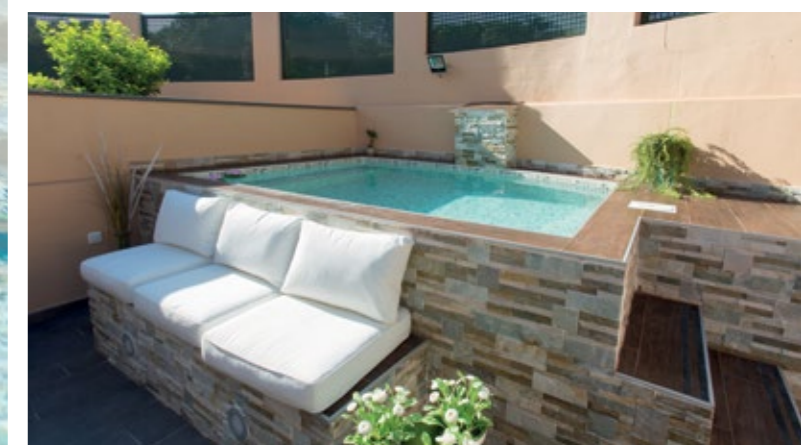

Wir bieten
Ihnen den Pool
Ihrer Träume.

**Mit RENOLIT ALKORPLAN ist es so einfach wie
nie zuvor, Ihre Träume wahr werden zu lassen.**

Mit unserer Auskleidung wird auch das einfachste Schwimmbecken unabhängig von seiner Größe und seiner Lage zum Mittelpunkt Ihres Gartens, der alle Blicke auf sich zieht.

RENOLIT ALKORPLAN ermöglicht Ihnen dank der breiten Palette an Optionen, einzigartige und exklusiv auf Sie zugeschnittene Umgebungen zu schaffen.

Ganz gleich, wie Ihr Garten aussieht, können Sie mit RENOLIT ALKORPLAN einzigartige, besondere und für Sie maßgeschneiderte Umgebungen schaffen.