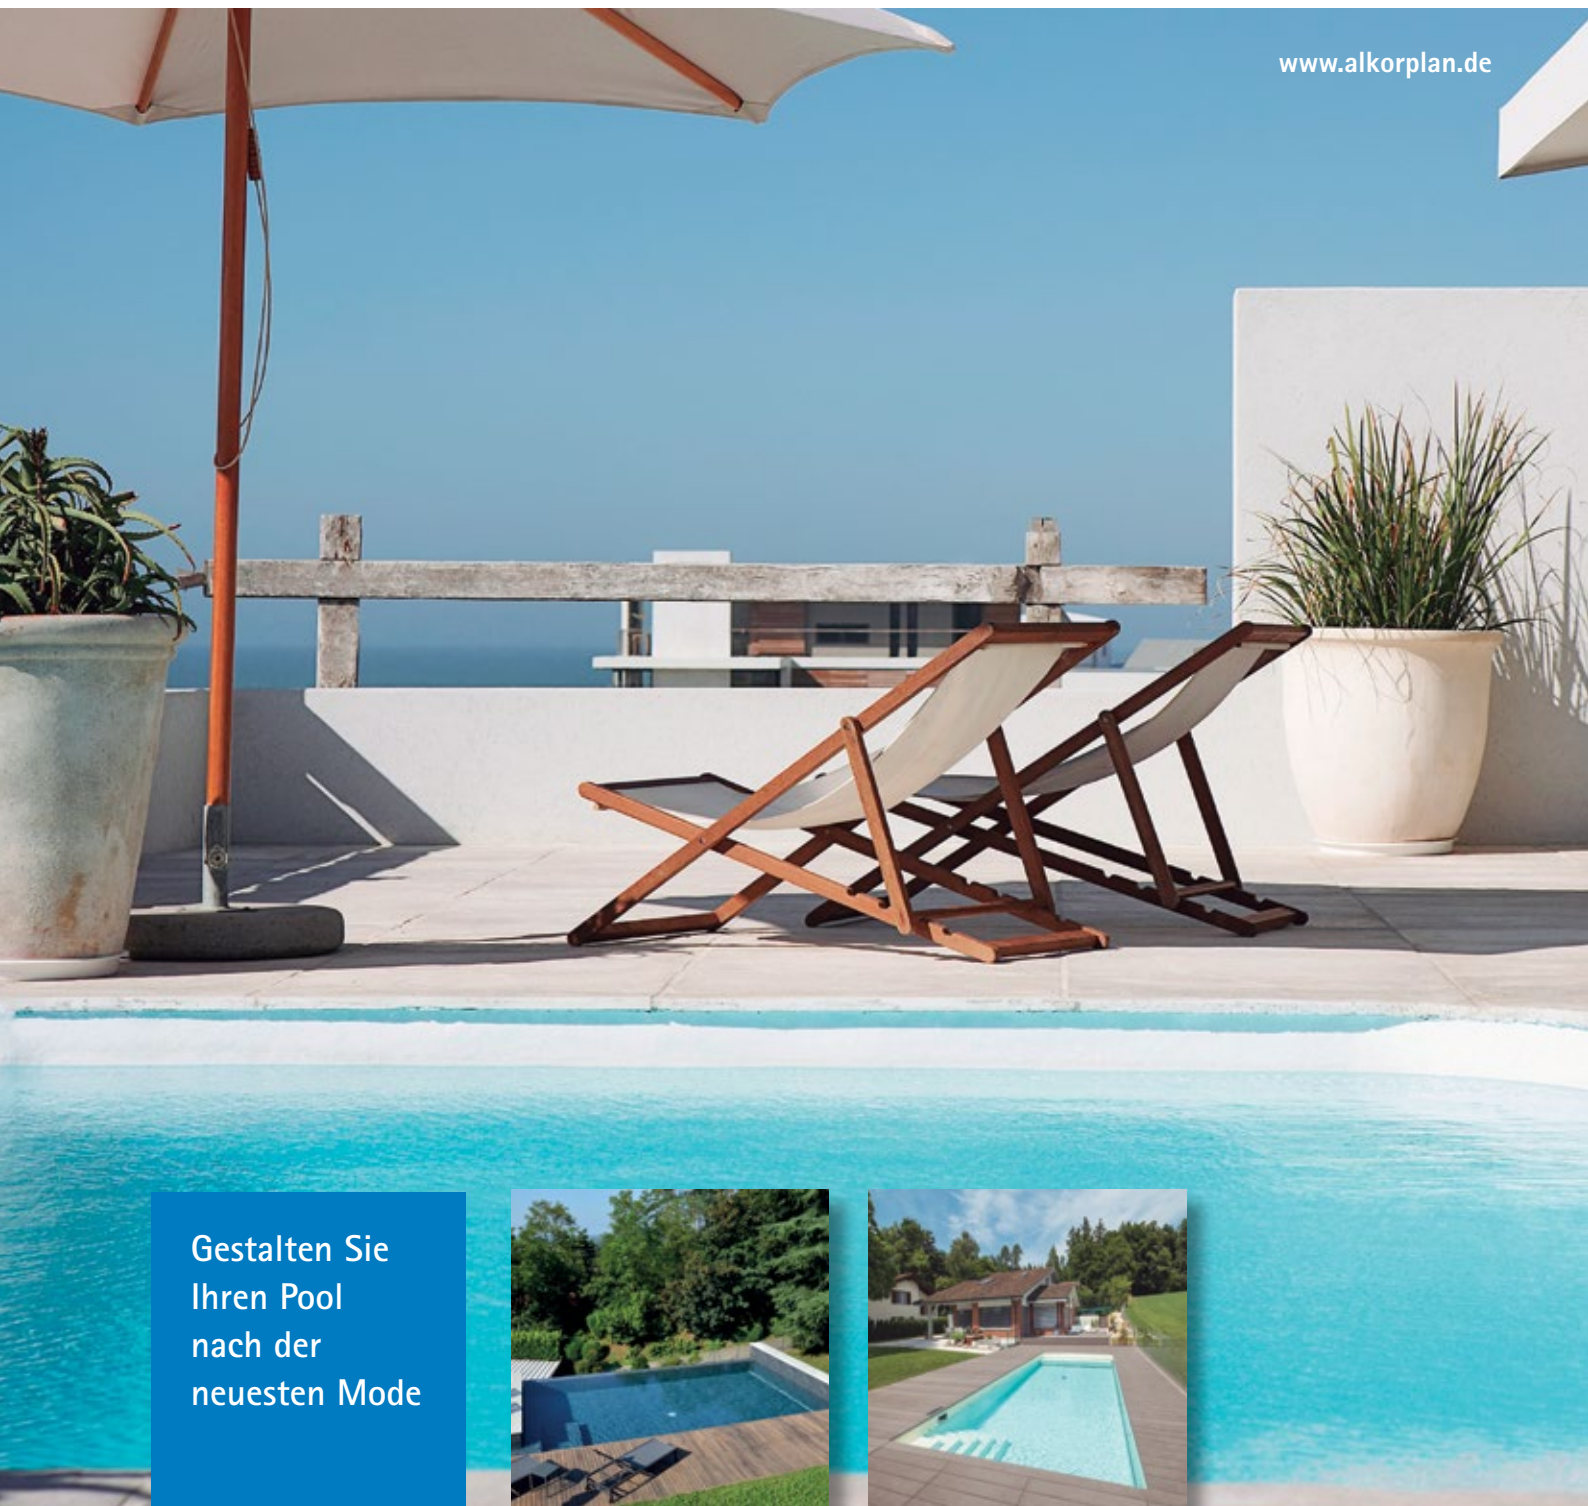

RENOLIT ALKORPLAN 2000/3000/TOUCH/CERAMICS

*Gewebeverstärkte Abdichtungsbahnen
zur Auskleidung von Schwimmbädern*

www.alkorplan.de

Gestalten Sie
Ihren Pool
nach der
neuesten Mode