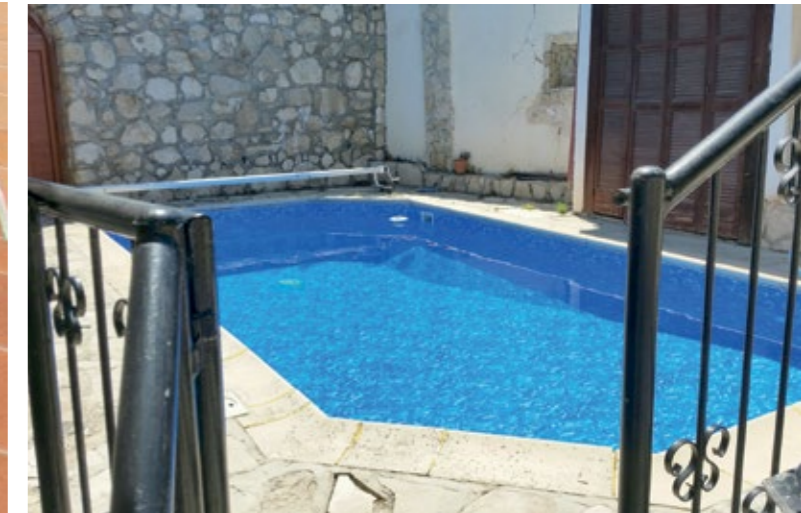

RENOLIT ALKORPLAN3000 Marmor

Marmor	Breite (m)	Art. Nr.
RENOLIT ALKORPLAN3000	1,65	35417213

Schwimmbäder in intensiven Blautönen mit spektakulären Lichtreflexen, die alle Blicke auf sich ziehen und in denen das Bad zum Genuss wird.