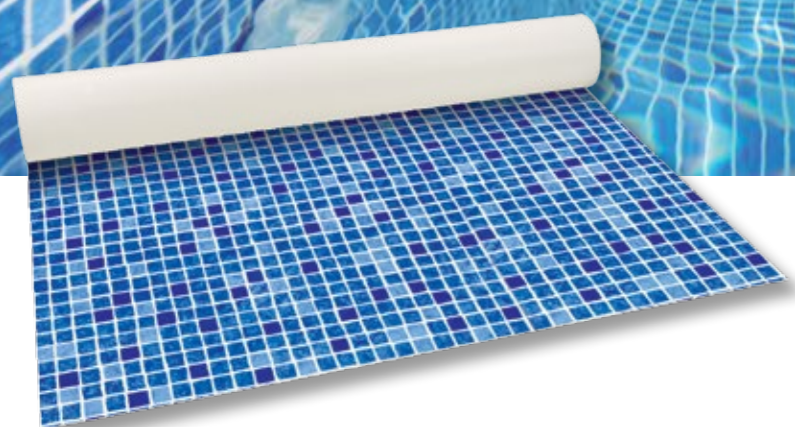

RENOLIT ALKORPLAN3000 Persia Blau

Persia Blau	Breite (m)	Art. Nr.
RENOLIT ALKORPLAN3000	1,65	35417217
RENOLIT ALKORPLAN Trittschutz	1,65	81122317

Klassisch anmutende Schwimmbäder, die immer erfolgreich sind und zu allen Zeiten eine gute Wahl darstellen.