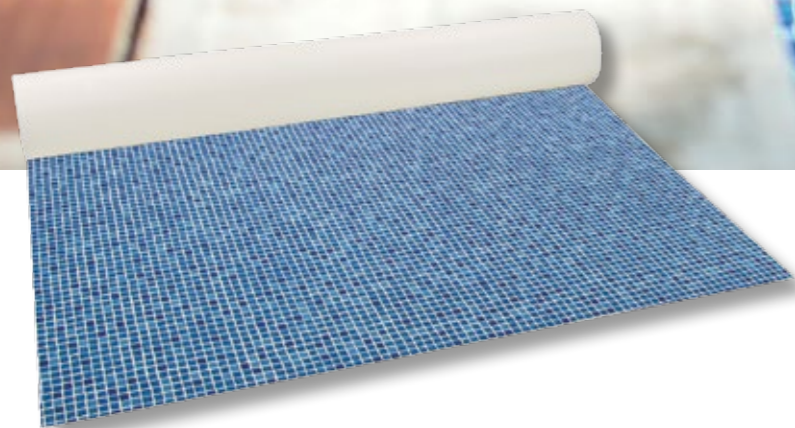

RENOLIT ALKORPLAN3000 Blue Greek

Blue Greek	Breite (m)	Art. Nr.
RENOLIT ALKORPLAN3000	1,65	35417225

Filmreife Schwimmbäder mit kristallklarem Wasser in intensiven und entspannenden Blautönen, in denen Sie die Hauptrolle spielen.