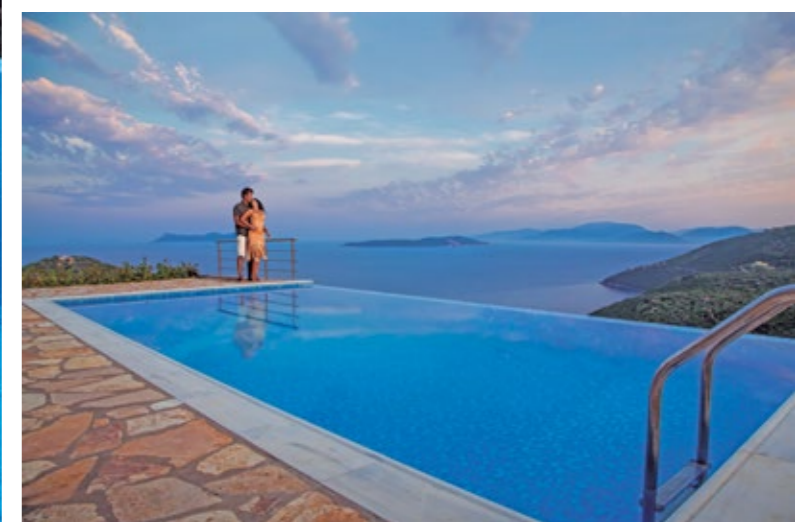

RENOLIT ALKORPLAN3000 Bysance Blau

Bysance Blau	Breite (m)	Art. Nr.
RENOLIT ALKORPLAN3000	1,65	35417209
RENOLIT ALKORPLAN Trittschutz	1,65	81122309

Elegante und vornehme Schwimmbäder, die zum Schwimmen einladen, Wohlbefinden vermitteln und niemals aus der Mode kommen.